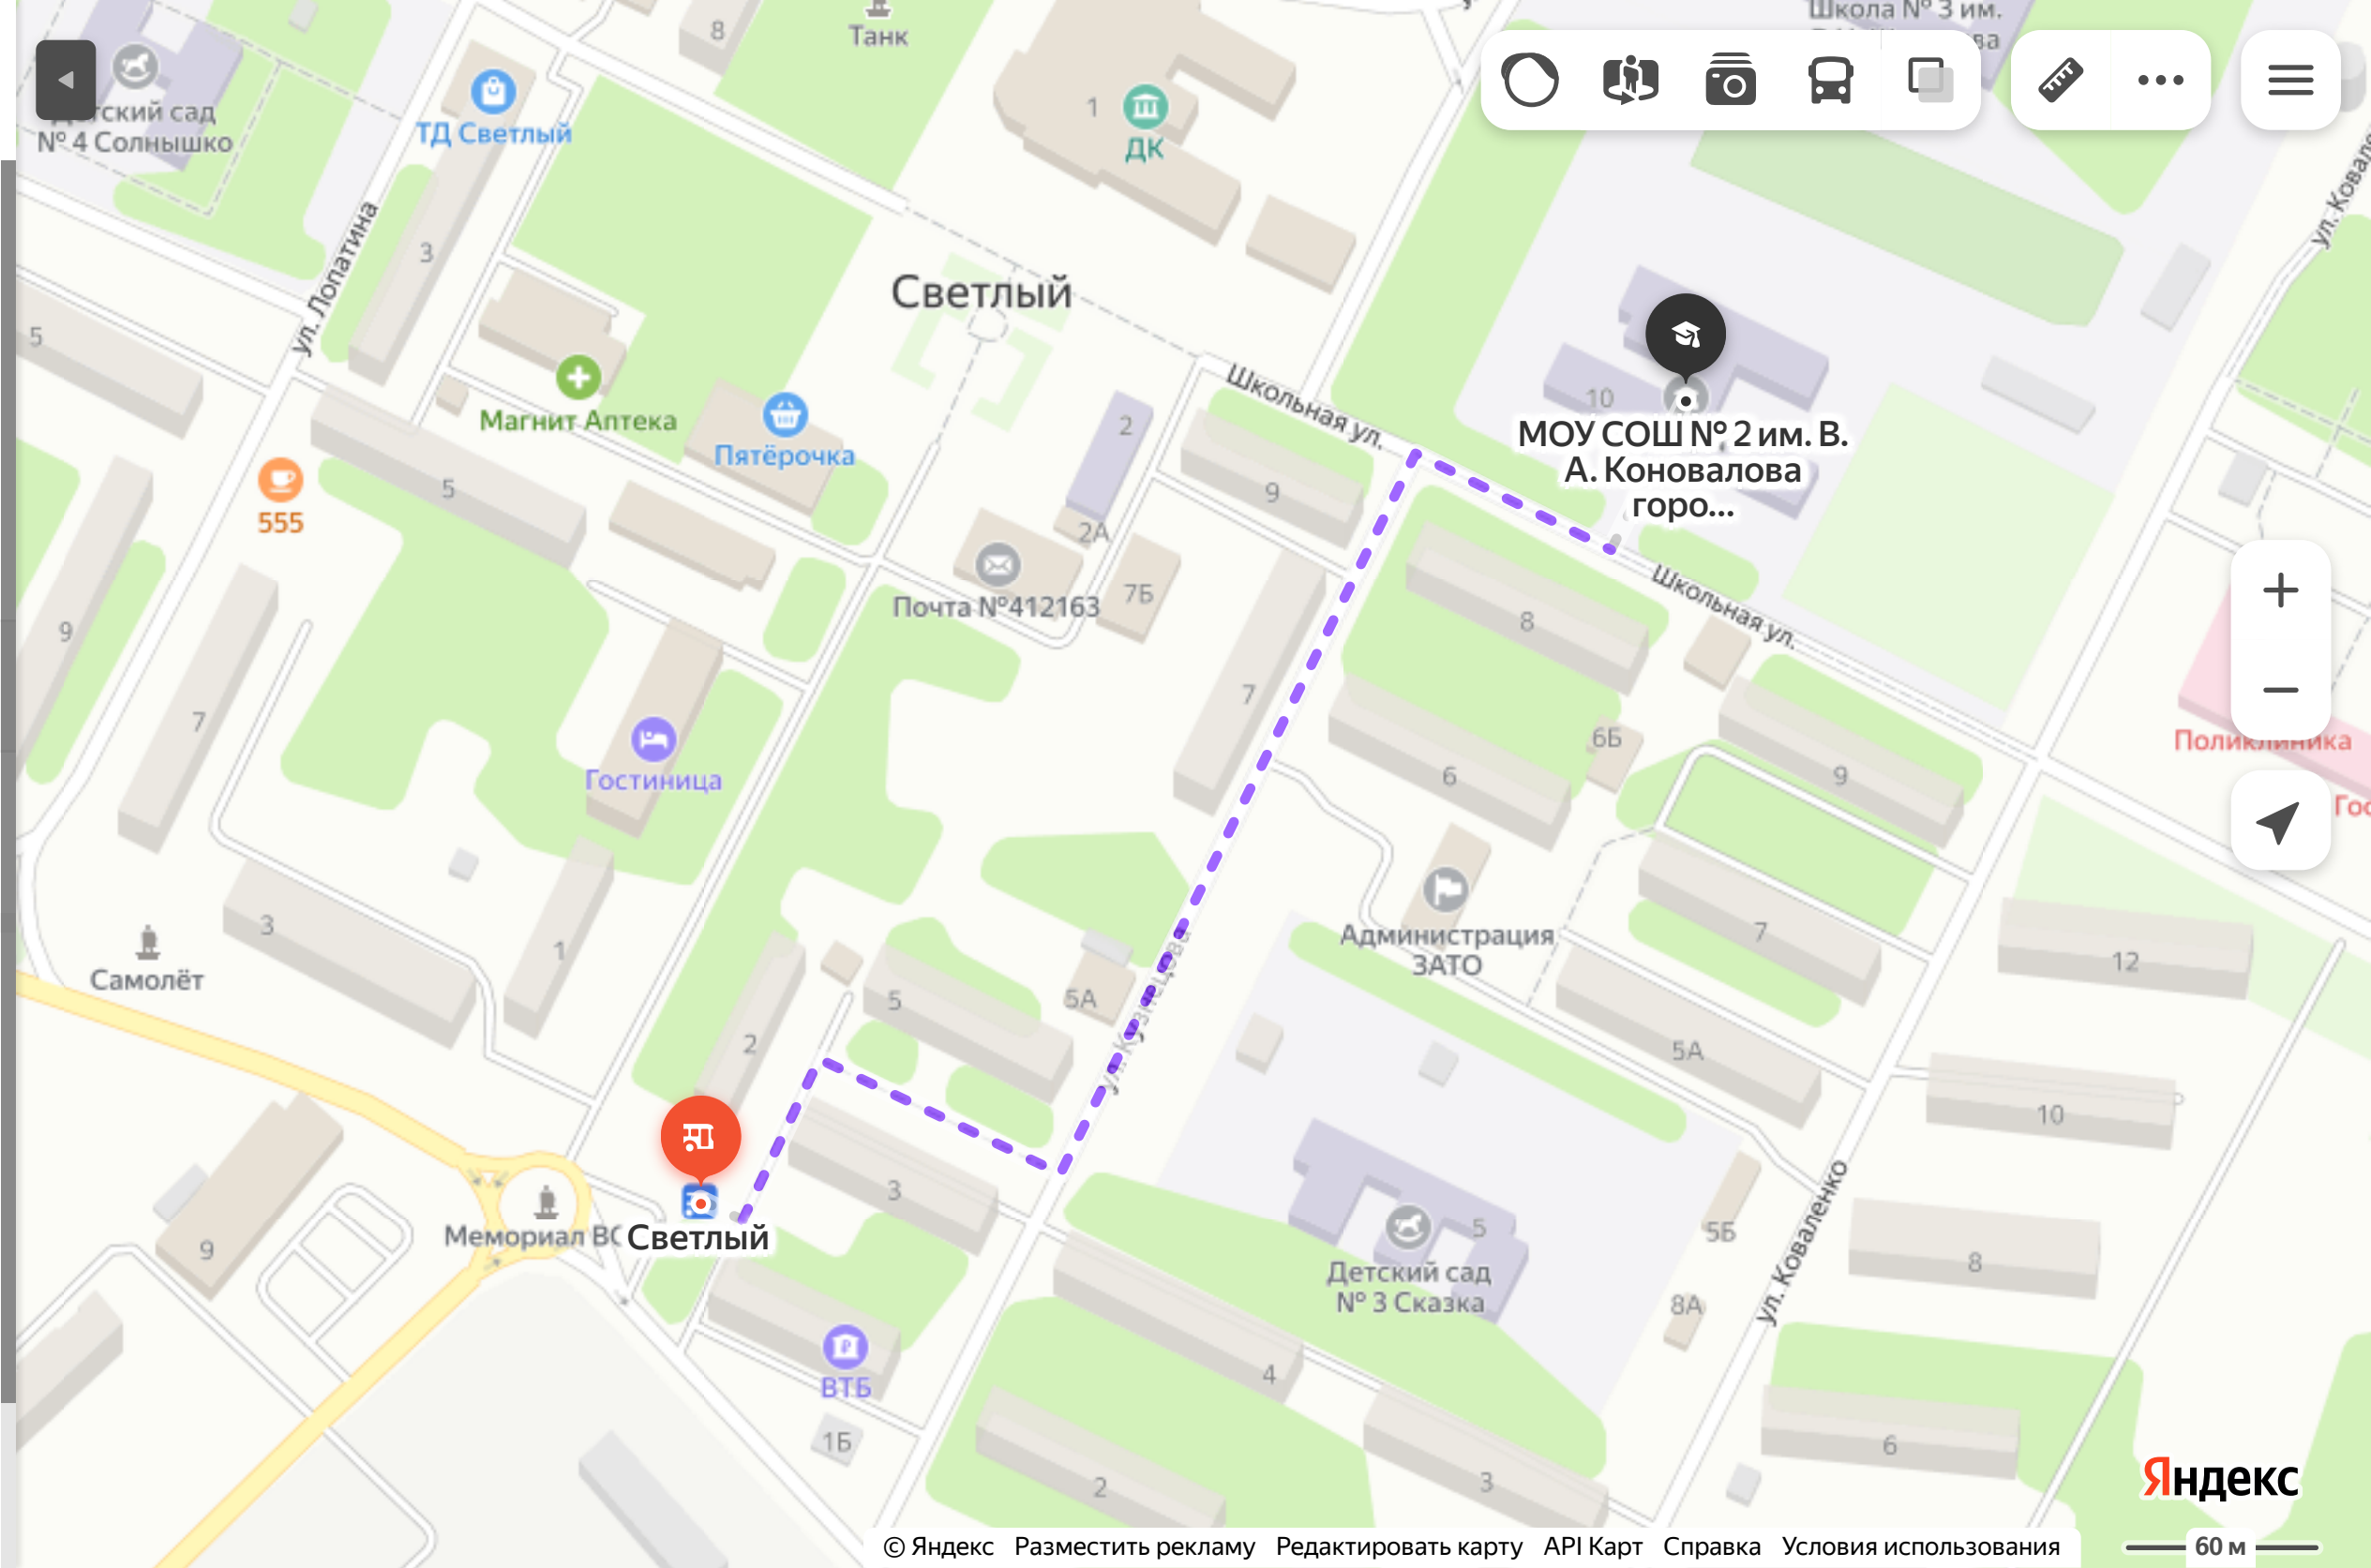

Искать вдоль маршрута

Светлый

МОУ СОШ № 2 им. В. А. Коновалова гор...

Добавить Сбросить

6 мин 500 м Исправить

Отправьте этот маршрут на телефон [Отправить](#)

Соцреклама

Яндекс